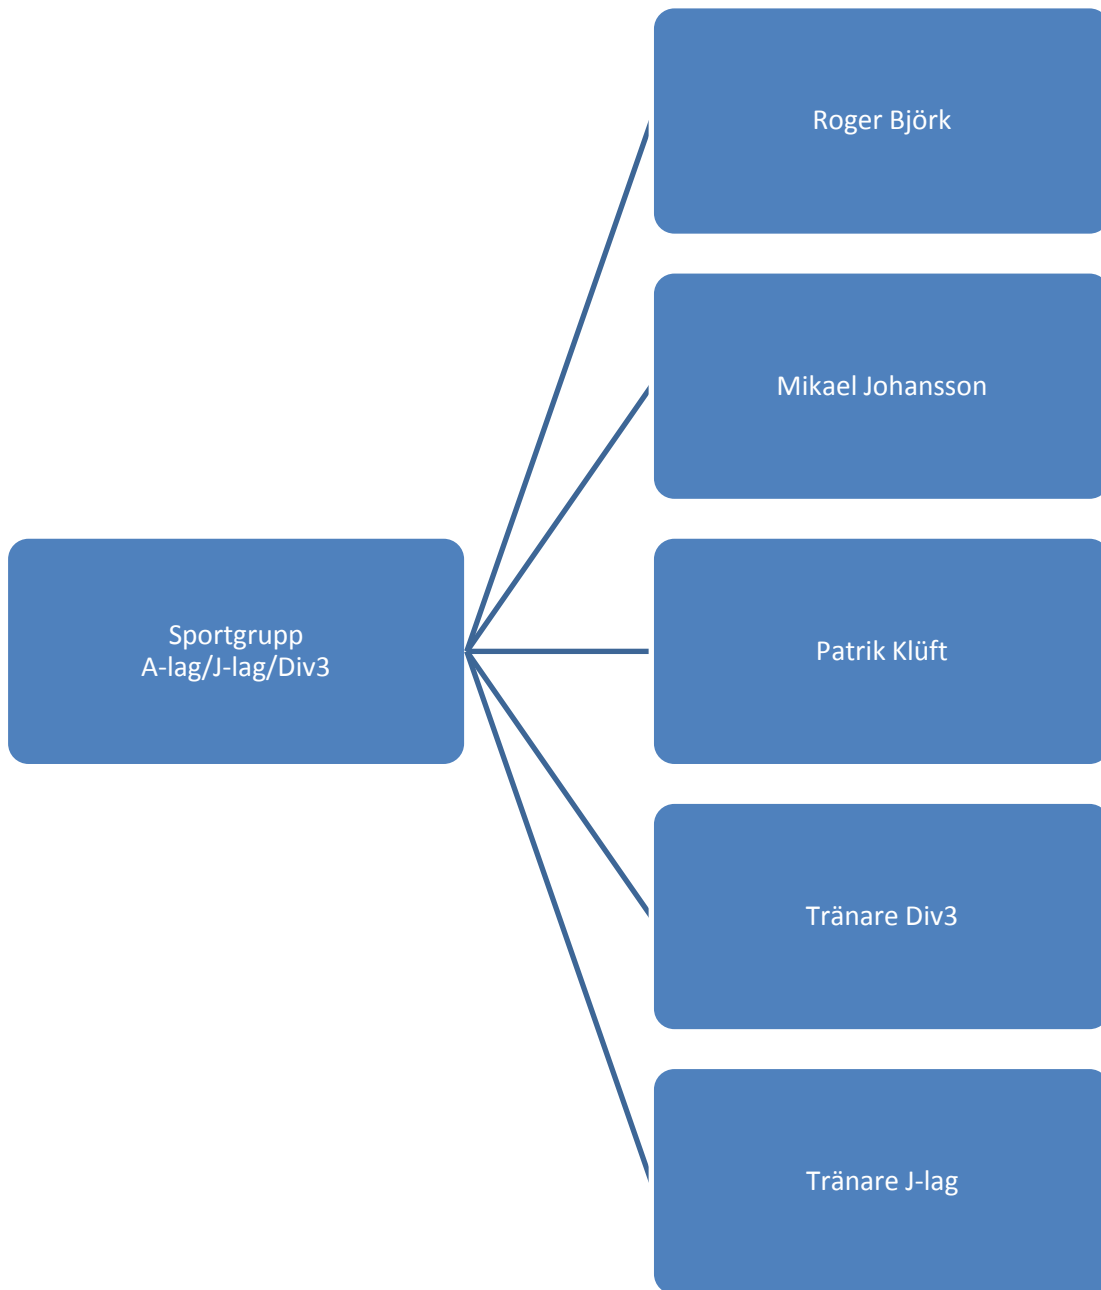

Organisation KRIF Hockey 2011/2012

Styrelse KRIF Hockey 2011/2012

Sportgrupp A-lag/J-lag/Div3 KRIF Hockey 2011/2012

Sportgrupp U-sektion KRIF Hockey 2011/2012

Aktivitetsgrupp KRIF Hockey 2011/2012

Föreningsutveckling KRIF Hockey 2011/2012