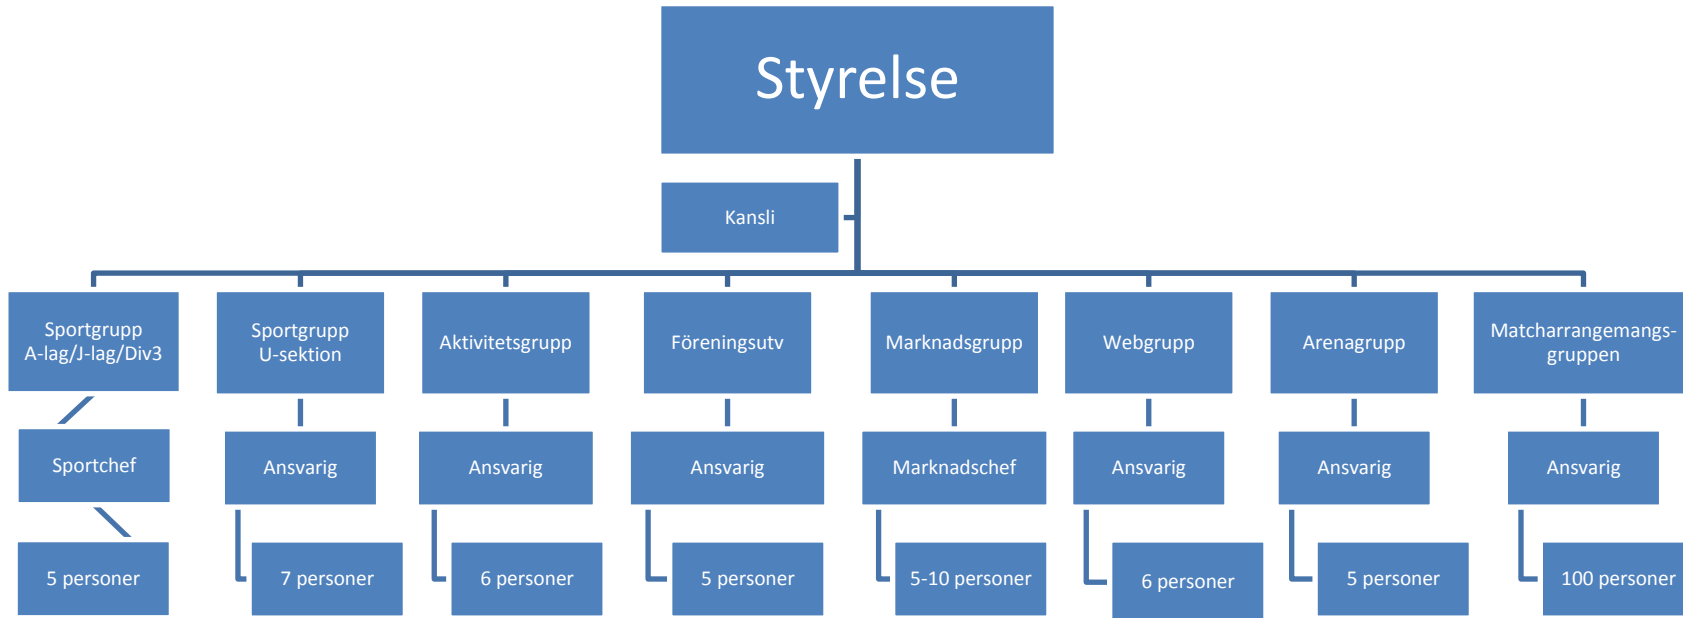

Organisation KRIF Hockey 2011/2012

Styrelse KRIF Hockey 2011/2012

Sportgrupp A-lag/J-lag/Div3 KRIF Hockey 2011/2012

Sportgrupp U-sektion KRIF Hockey 2011/2012

Aktivitetsgrupp KRIF Hockey 2011/2012

Föreningsutveckling KRIF Hockey 2011/2012