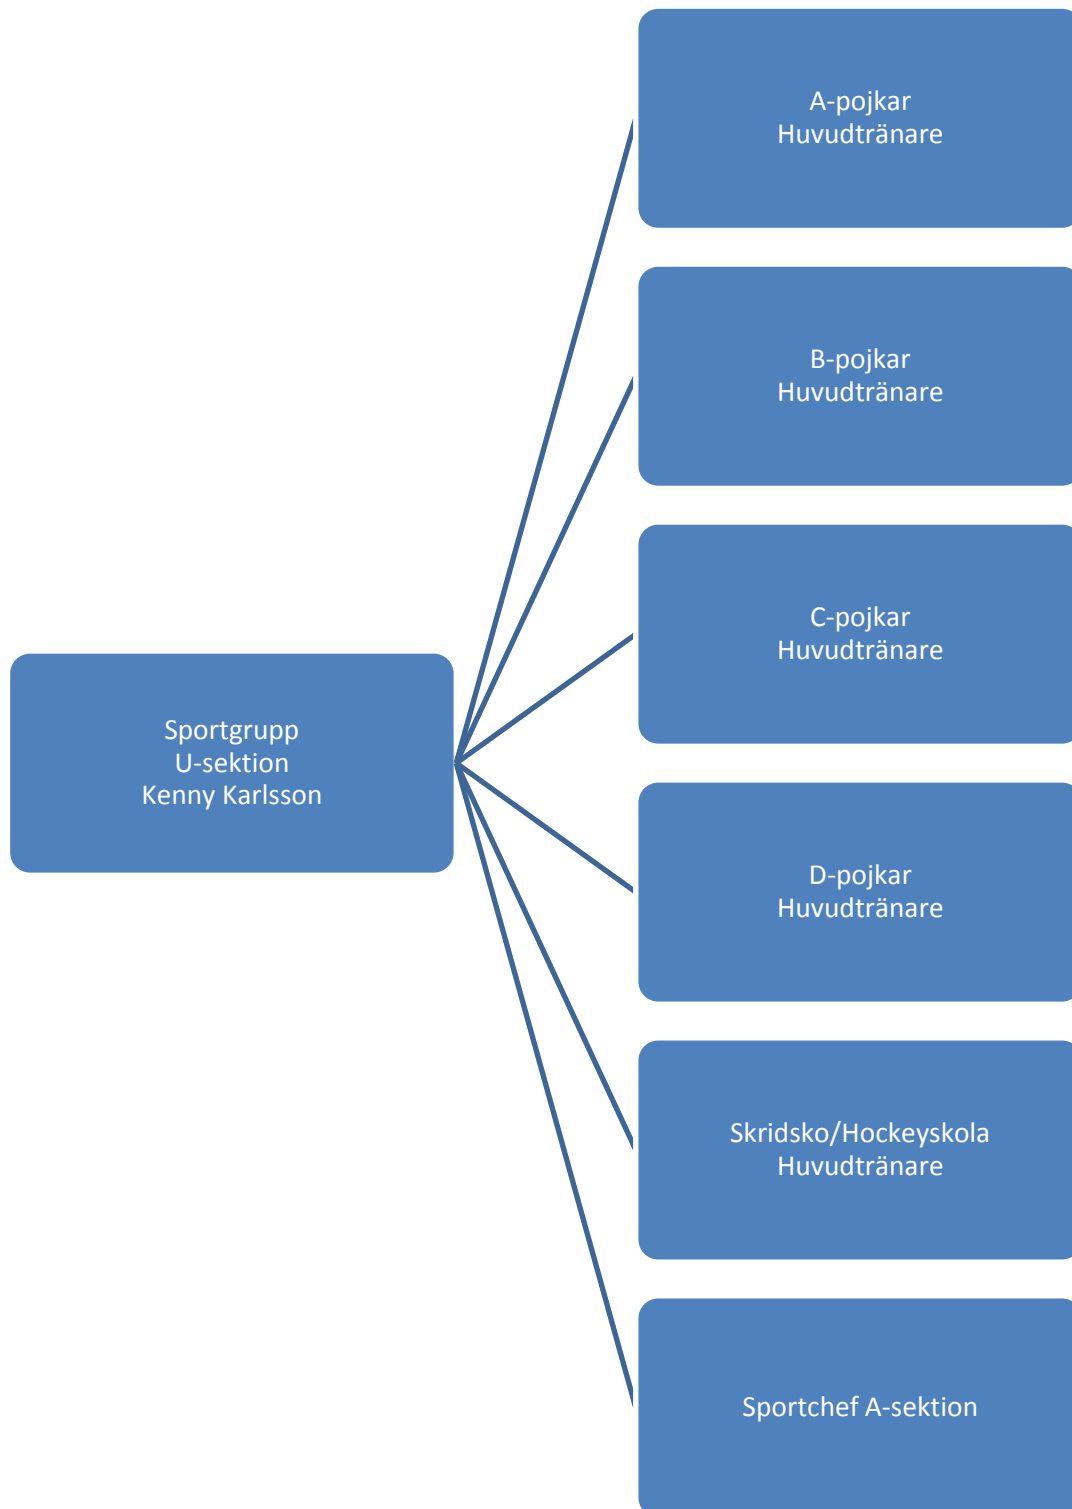

Organisation KRIF Hockey 2011/2012

Styrelse KRIF Hockey 2011/2012

Sportgrupp A-lag/J-lag/Div3 KRIF Hockey 2011/2012

Sportgrupp U-sektion KRIF Hockey 2011/2012

Aktivitetsgrupp KRIF Hockey 2011/2012

Föreningsutveckling KRIF Hockey 2011/2012