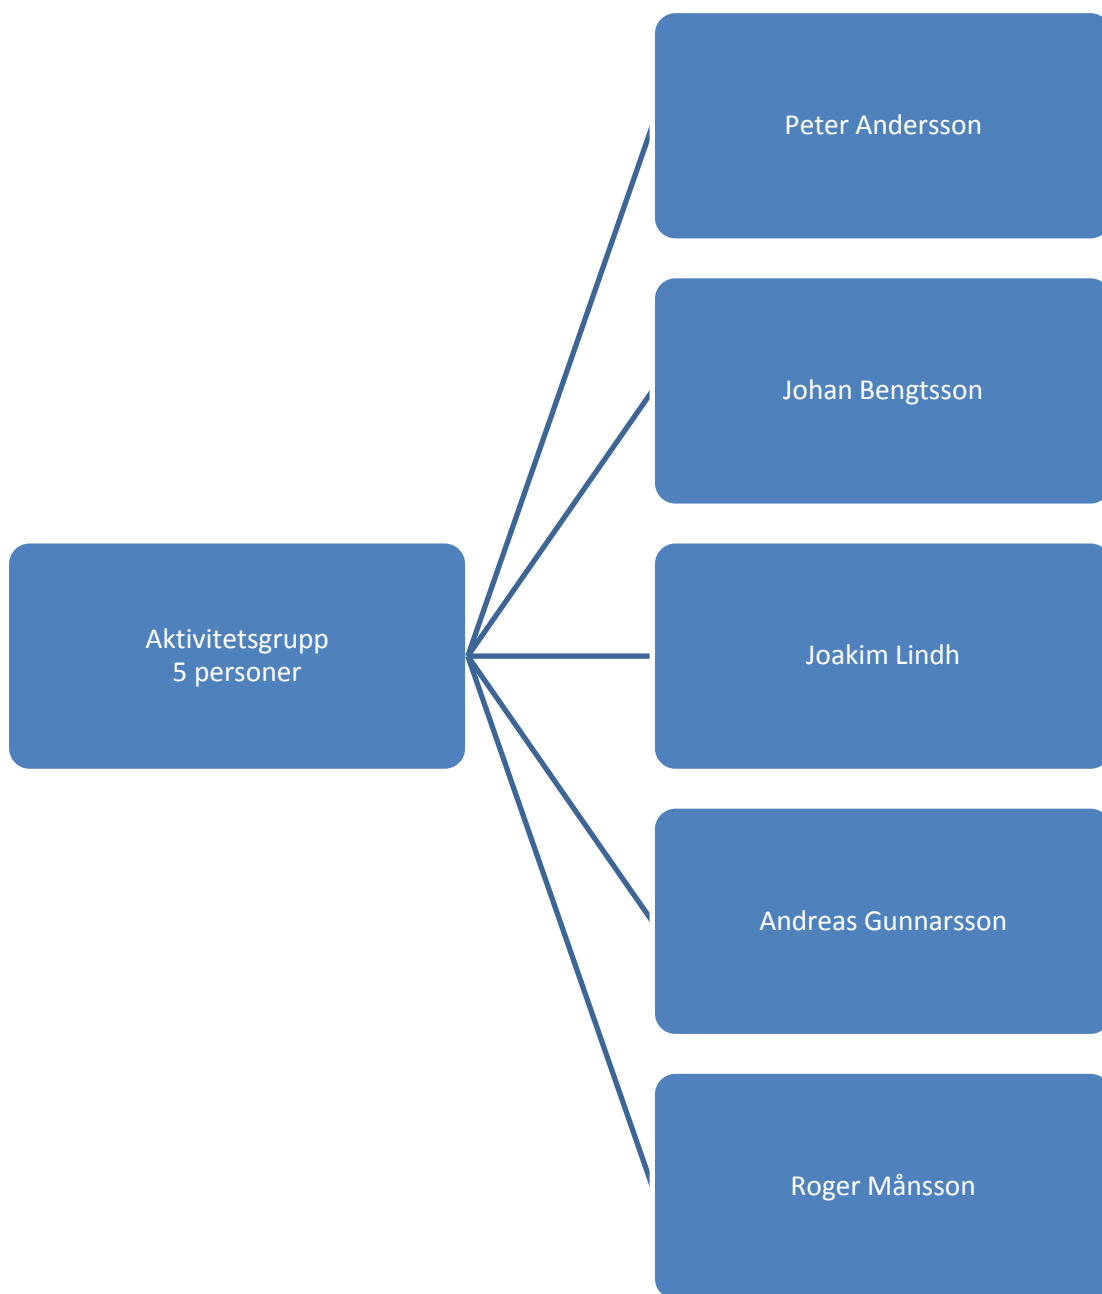

Organisation KRIF Hockey 2011/2012

Styrelse KRIF Hockey 2011/2012

Sportgrupp A-lag/J-lag/Div3 KRIF Hockey 2011/2012

Sportgrupp U-sektion KRIF Hockey 2011/2012

Aktivitetsgrupp KRIF Hockey 2011/2012

Föreningsutveckling KRIF Hockey 2011/2012