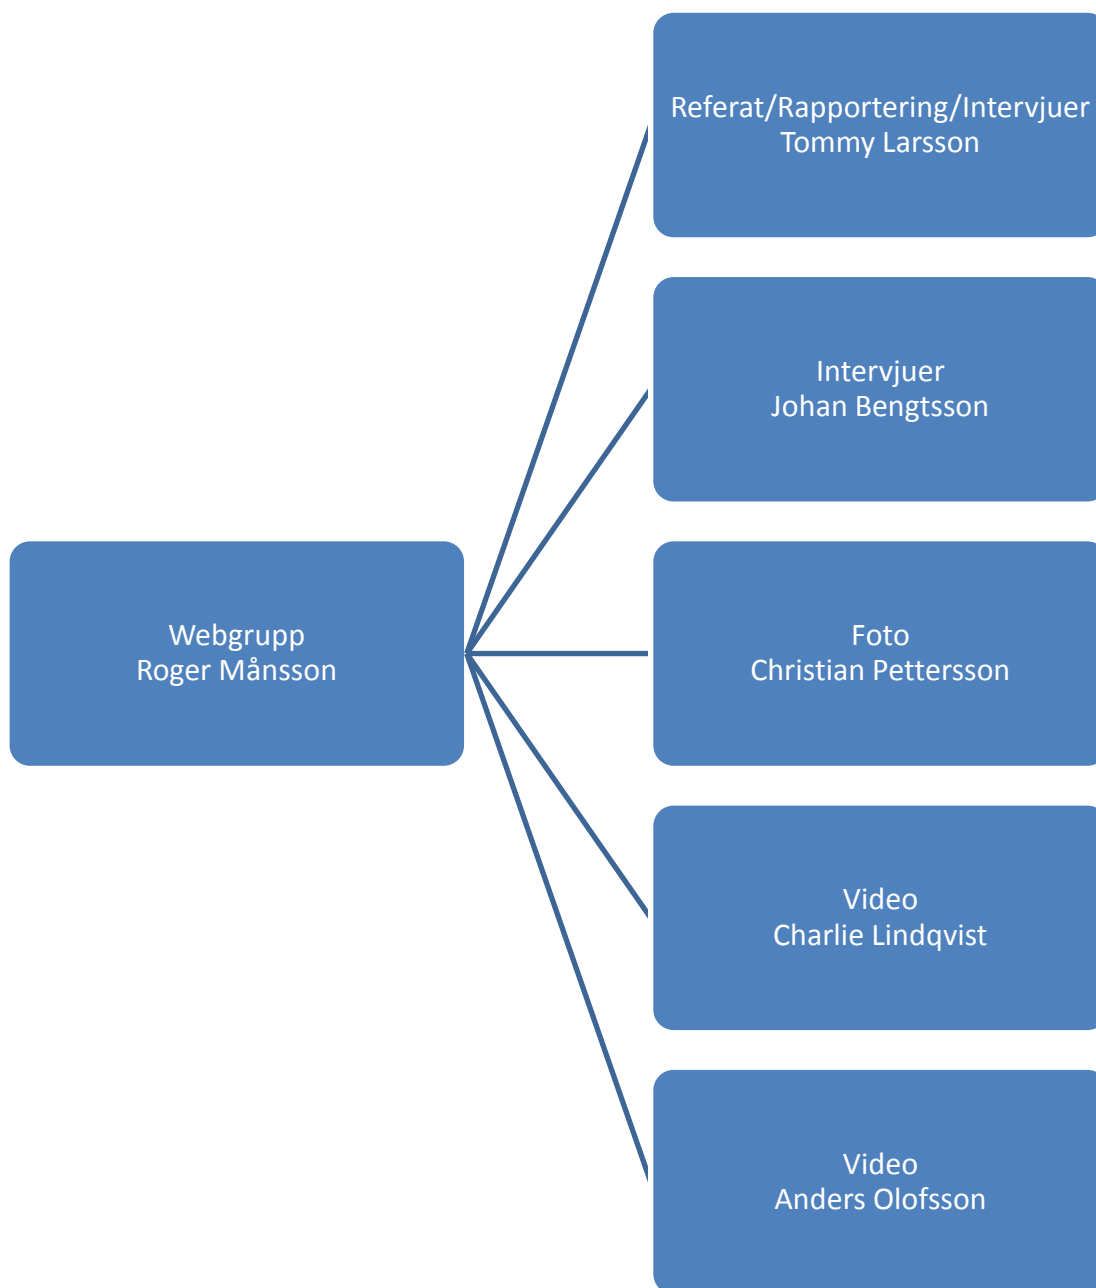

Webgrupp KRIF Hockey 2011/2012