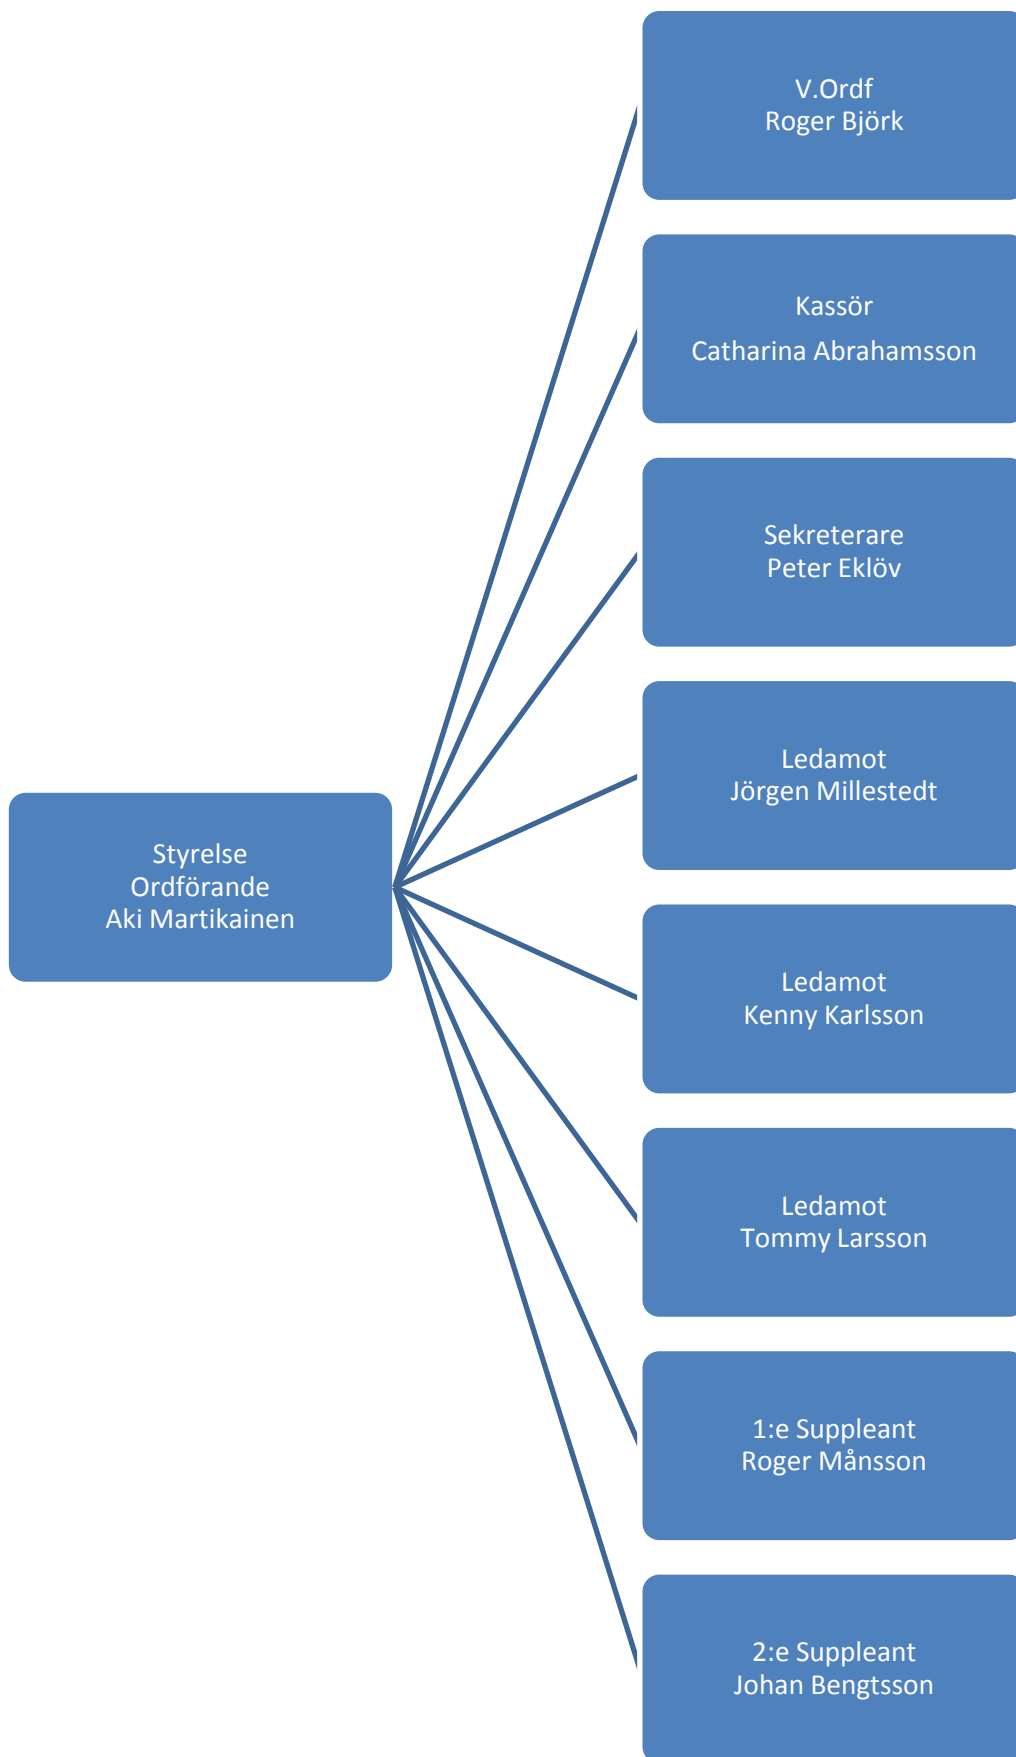

Organisation KRIF Hockey 2011/2012

Styrelse KRIF Hockey 2011/2012

Sportgrupp A-lag/J-lag/Div3 KRIF Hockey 2011/2012

Sportgrupp U-sektion KRIF Hockey 2011/2012

Aktivitetsgrupp KRIF Hockey 2011/2012

Föreningsutveckling KRIF Hockey 2011/2012