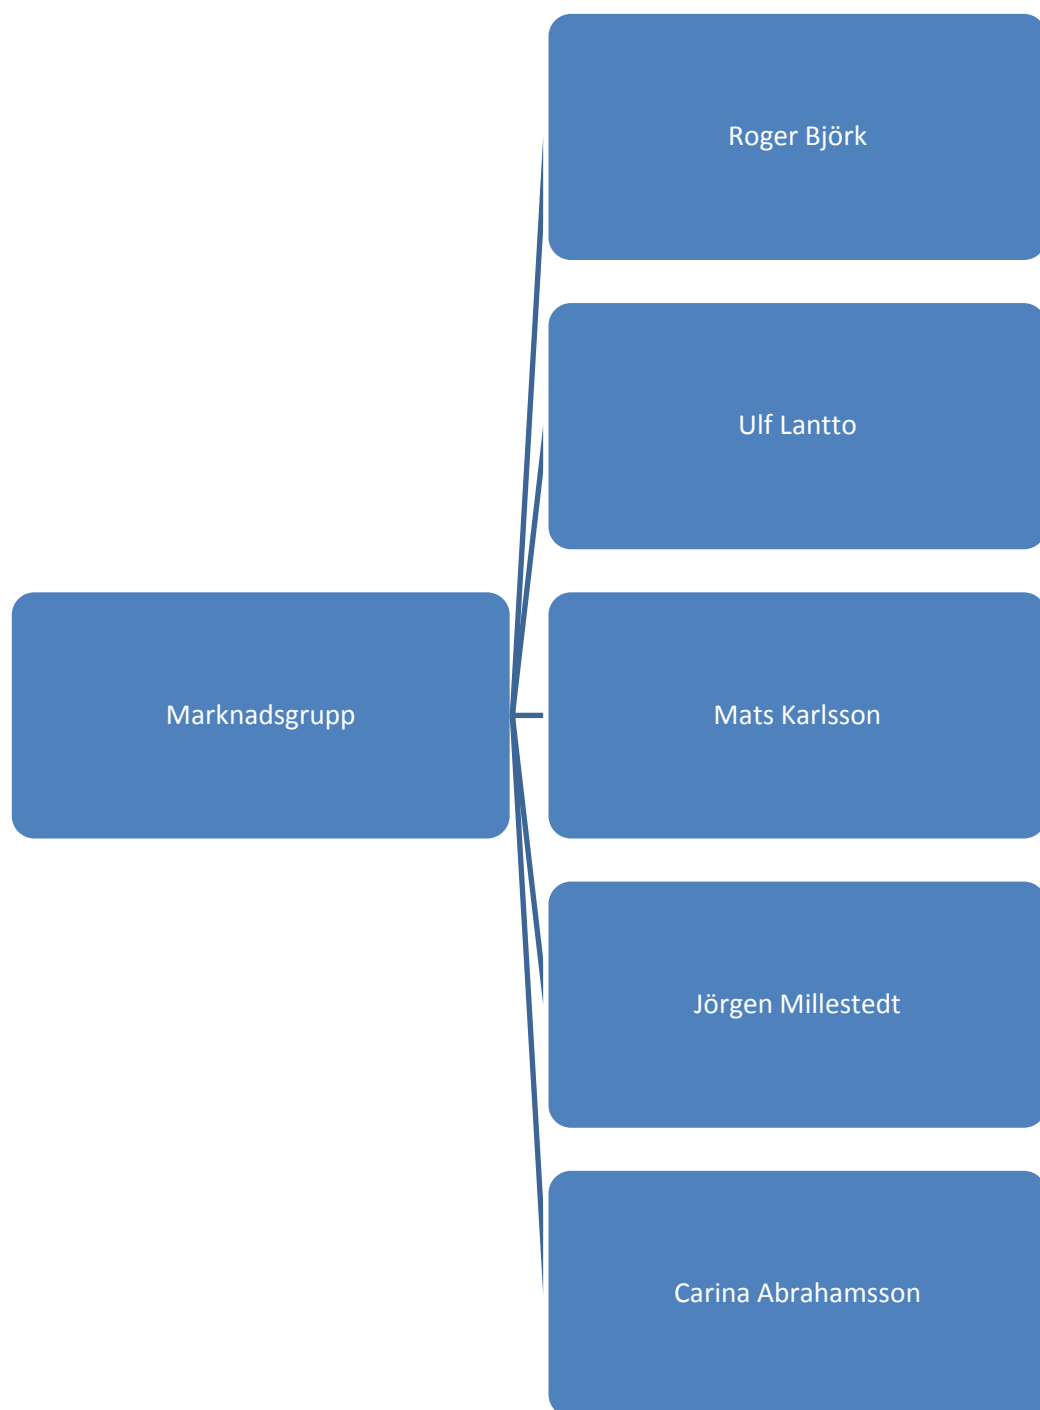

Marknadsgrupp KRIF Hockey 2011/2012